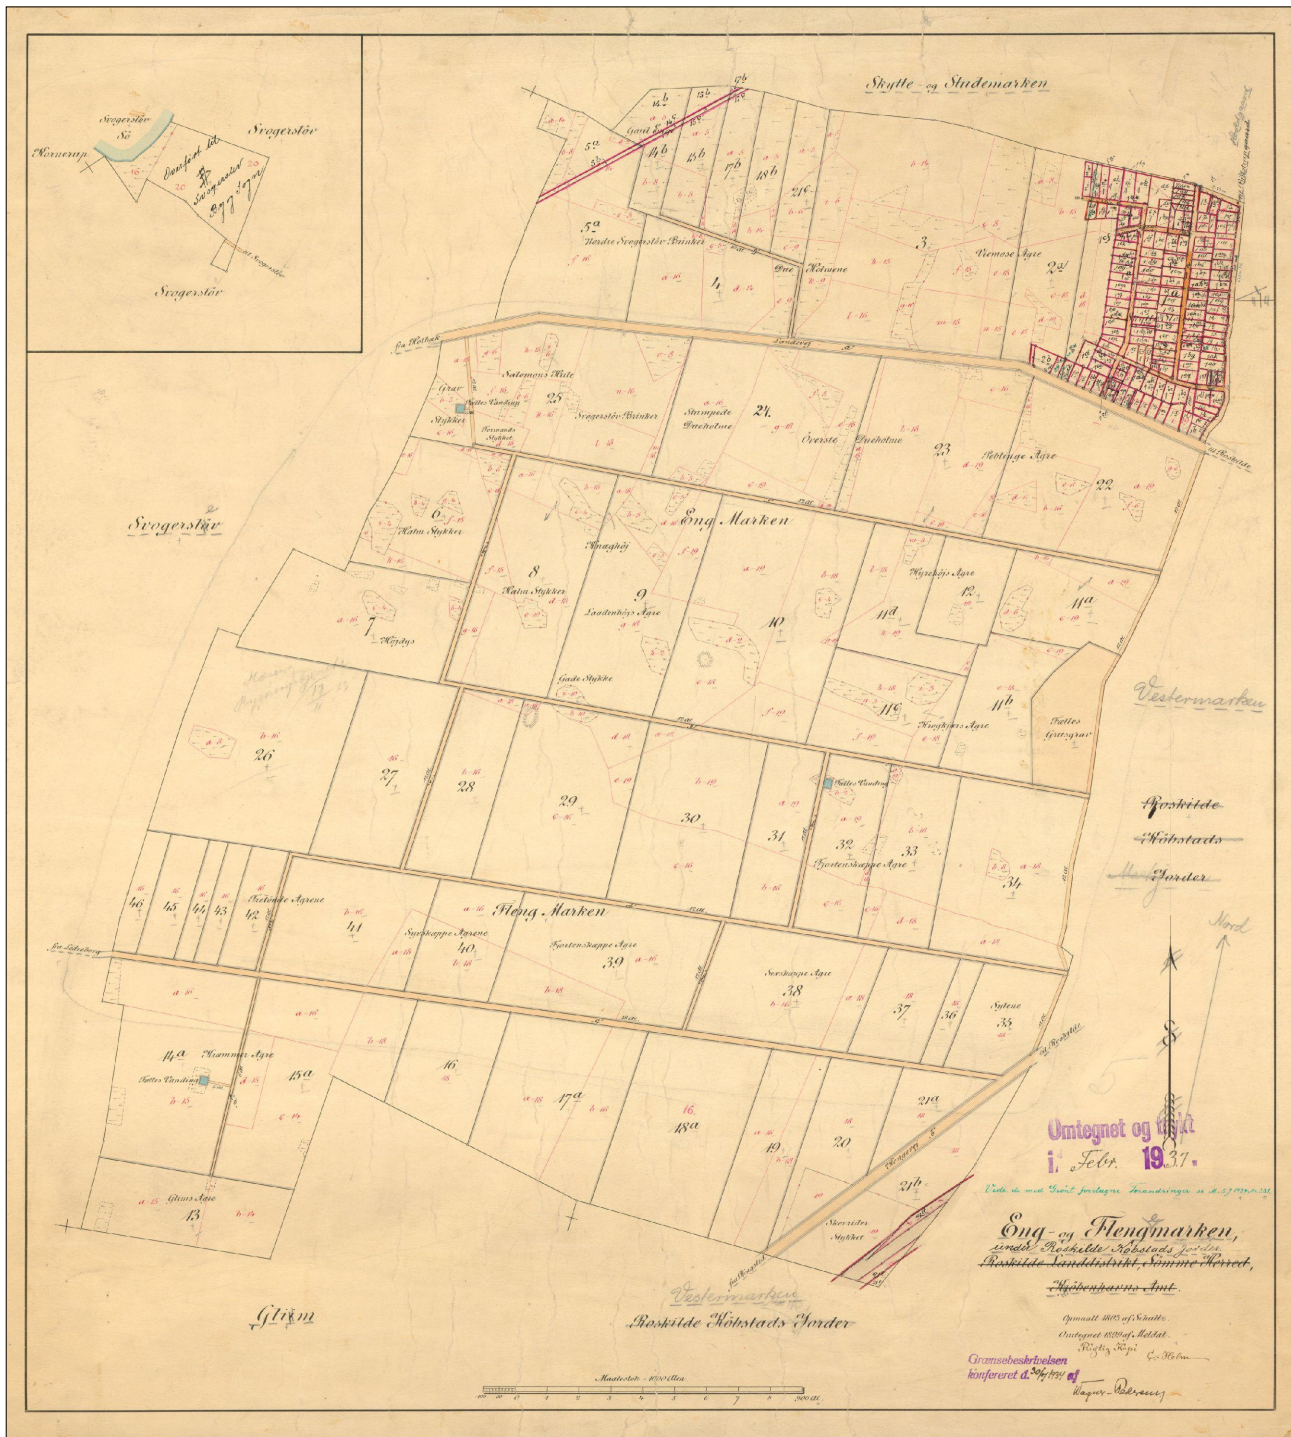

Hyrdehøj 1899-1937

Kortets gyldighedsperiode: 1899 - 1937

Kortets oprindelige målestok: 1:4000

Ejerlav registreret på kortet: 'Engmarken, Roskilde Jorder' (2000357)

Dato for udskrift: 26-07-2010

Kortet er printet i målestok: 1:14678